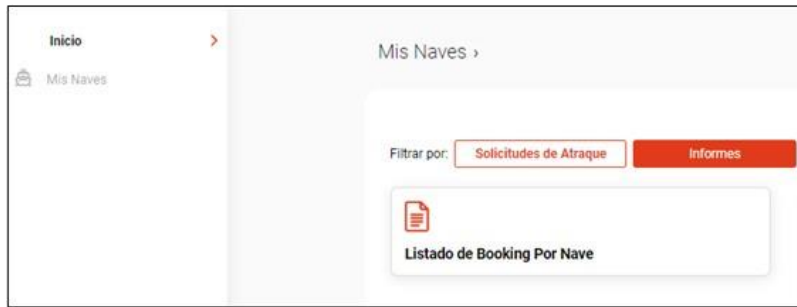

Guayaquil, 31 de mayo de 2023

Estimados Clientes Líneas Navieras:

Desde nuestra Terminal Virtual usted puede consultar el listado de Bookings asociados a una nave mediante la opción detallada a continuación:

Paso 1: Ingrese a la Terminal Virtual con su usuario y contraseña <https://apps.cgsa.com.ec/Terminal/login.aspx>

Paso 2: Ingrese a la opción **Mis Naves -> Listado de Booking por Nave:**

Paso 3: Coloque la referencia de la nave en el ícono de la lupa y de click en buscar: